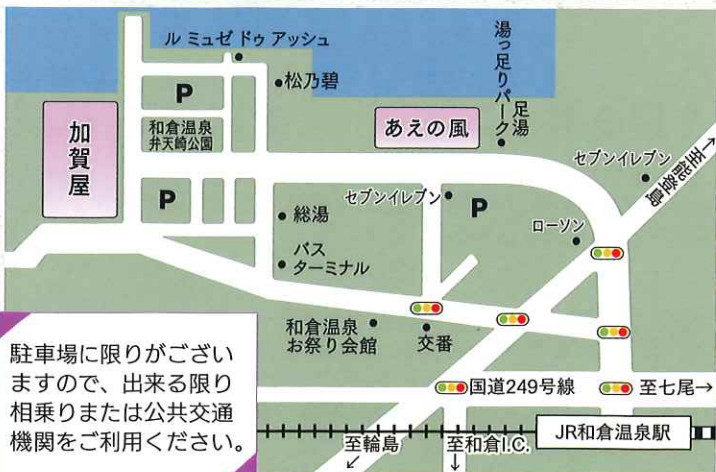

石川第3グループのロータリアンが地区の皆様を能登・和倉温泉でお待ちします。

地区大会実行委員長
七尾みなとロータリークラブ

今井 富夫

昨年予定していた地区大会は新型コロナウイルス感染症の全国的拡大でやむなく延期を余儀なくされました。今後どのような状況になりますか予測できませんが一陽来復を願うばかりです。地区大会はロータリーの年次事業の中でも一番大切なロータリアンが一同に会して友情と親睦を育み、超我の奉仕を語り確かめ合う、ロータリー活動の原動力となる大会です。新型コロナウイルス感染症が私たちの日常生活様式を一変しました。生活の在り方も新しい生活様式に変えていかなければならず、ロータリーの活動もハイブリッドな考え方で例会や奉仕活動をしなければならない新しい時代の始まりだと思えます。人類はこれまで数多くの感染症に見舞われ英知を結集して医学を発展させるとともに絆を保ちながら克服してきました。こんな時だからこそ今度の大会は今後の行動指針を模索する大切な集いだと思います。

日本屈指のおもてなし和倉温泉で皆様をお待ちいたしております。

大会プログラム

1日目 5月14日(土)		
時間	内容	会場
12:00	受付	(各部屋)
13:00	地区大会4委員会	
14:00	受付	(加賀屋)
15:00	指導者育成セミナー	
17:10	移動	
18:00	RI 会長代理御夫妻歓迎晩餐会	(桃山)

2日目 5月15日(日)		
時間	内容	会場
12:00	受付	(ホール、ホワイエ、でか山)
13:00	本会議Ⅰ	
	休憩	
15:20	記念講演	
17:40	本会議Ⅱ	
	移動	
18:30	大懇親会	(加賀屋)

登録料	会員	12,000円
	家族	8,000円
	奨学生・留学生・学友	3,000円
	RI 会長代理御夫妻歓迎晩餐会	15,000円

駐車場に限りがございますので、出来る限り相乗りまたは公共交通機関をご利用ください。

お問い合わせ

2021-22年度 国際ロータリー第2610地区 地区大会

七尾みなとロータリークラブ事務局

〒926-0802 石川県七尾市三島町70-1 (七尾産業福祉センター4F)

TEL:0767-53-5530 / FAX:0767-53-5509